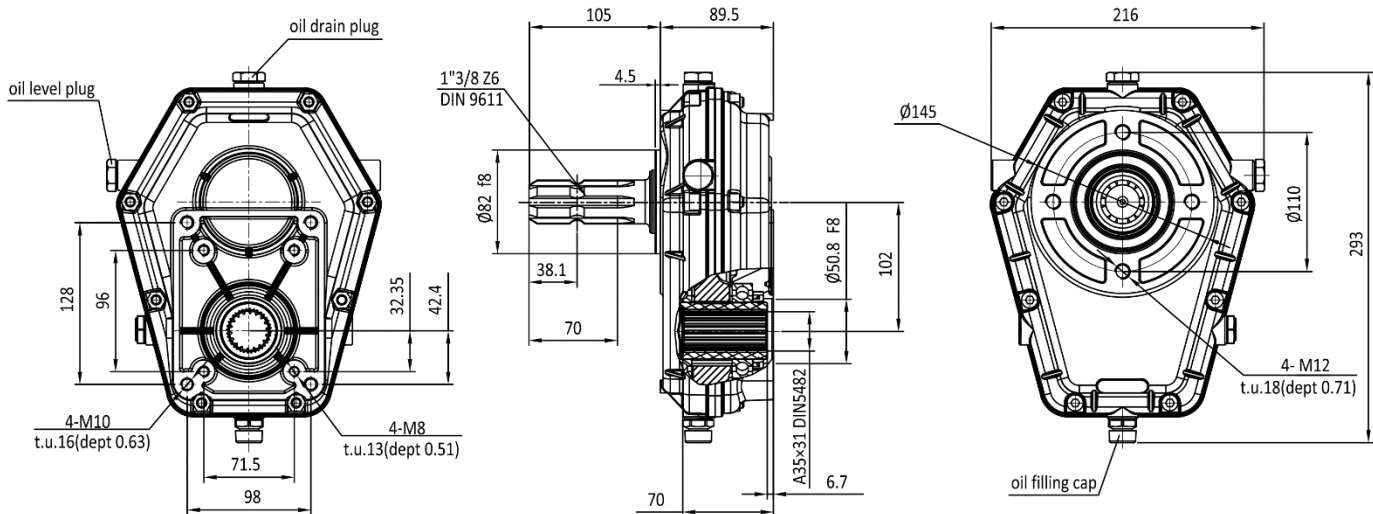

## DATASHEET – DIMENZIJE

<b>Connection:</b>	Male - 1" 3/8
<b>Revolution:</b>	max. 3000 rpm
<b>Input torque:</b>	437 Nm
<b>Output torque:</b>	115 Nm
<b>Input revolution:</b>	540 rpm
<b>Output revolution:</b>	2057 rpm
<b>For loads:</b>	20 kW
<b>Transmission ratio:</b>	1:3,8